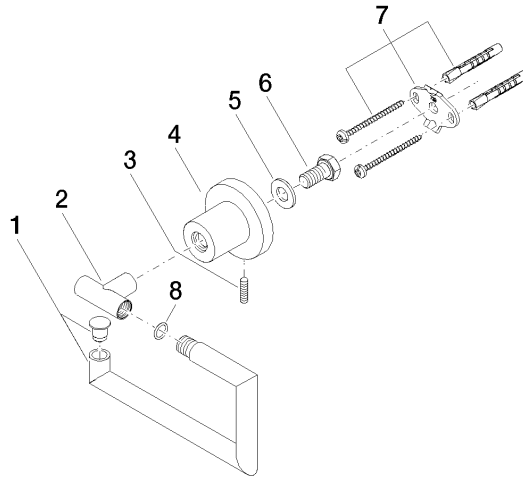

83 500 892

- width 152mm
- height 100 mm
- rosette Ø 55 mm
- 72mm projection

	Chrome	83 500 892-00
	Brushed Platinum	83 500 892-06
	Platinum	83 500 892-08
	Dark Chrome	83 500 892-19
	Brushed Durabronze (23kt Gold)	83 500 892-28
	Matte Black	83 500 892-33
	Brushed Champagne (22kt Gold)	83 500 892-46
	Champagne (22kt Gold)	83 500 892-47
	Brushed Chrome	83 500 892-93
	Brushed Dark Platinum	83 500 892-99

83 500 892

mm [inches]

83 500 892

Parts for other finishes can be found here: [Brushed](#)  
[Platinum](#)

### Spare parts list

No.	Item Number	Name	Quantity used	Delivery time
1	90 28 22 640 00-00	holder	1	10
2	05 17 89 552 00-00	holder	1	10
3	04 31 11 113 00 90	pin	1	2
4	08 17 89 505-00	holder	1	10
5	09 30 11 046 90	disc	1	2
6	09 30 30 071 90	screw	1	2
7	05 17 20 739 00 90	fixing set	1	2
8	09 14 10 042 90	seal	1	2